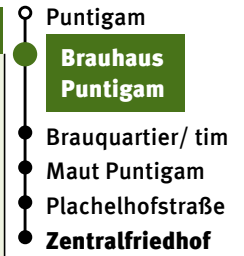

### Montag – Freitag *Monday – Friday*

Normalfahrplan  
gültig ab 09. 09. 2024

🕒	4	5	6	7	8	9	10	11	12	13	14	15	16	17	18	19	20	21	22	23	00
↓	48	08	09	05	04	04	04	04	04	04	04	04	04	03	04	03	03	08	08	09	
		28	19	12	11	11	11	11	11	11	11	11	11	12	17	18	18	28	16	46	
		48	25	19	19	19	19	19	19	19	19	19	19	23	26	33	33	48	38	53	
		59	29	26	26	26	26	26	26	26	26	26	26	27	33	48	48				
			37	34	34	34	34	34	34	34	34	34	34	33	48						
			44	44	41	41	41	41	41	41	41	41	41	41	43						
			50	56	49	49	49	49	49	49	49	49	49	52							
			57		56	56	56	56	56	56	56	56	56								